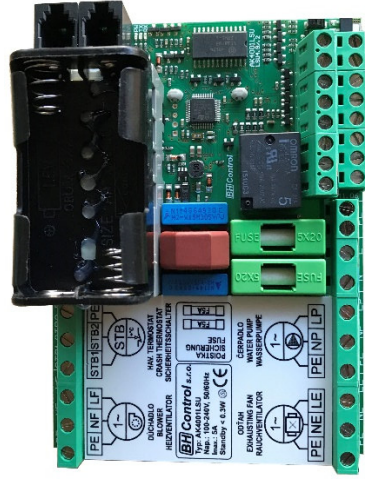

NÁHRADY REGULÁCIE KOTLOV VIGAS

REGULÁCIA AK 4001 LSU

REGULÁCIA AK 4000 S

REGULÁCIA AK 4001 S

REGULÁCIA AK 4005 LSU (kód 4003/A)

- + prepojka teplomera (kód 3040)
- + prepojka LAMBDA SONDY (kód 3041)
- + prepojka Servopohonu (kód 3042)

REGULÁCIA AK 4005 S (kód 4002/A)

- + prepojka teplomera (kód 3040)