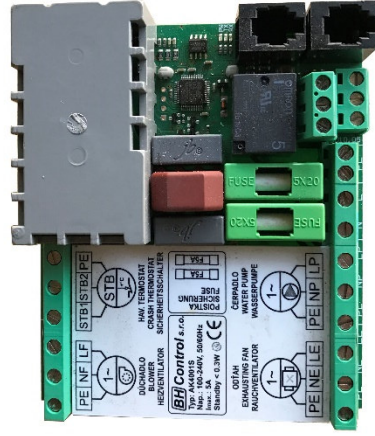

NÁHRADY REGULÁCIE KOTLOV VIGAS

REGULÁCIA AK 4001 LSU

REGULÁCIA AK 4000 S

REGULÁCIA AK 4001 S

REGULÁCIA AK 4005 LSU (kód 4003/A)

- + prepojka teplomera (kód 3040)
- + prepojka LAMBDA SONDY (kód 3041)
- + prepojka Servopohonu (kód 3042)

REGULÁCIA AK 4005 S (kód 4002/A)

- + prepojka teplomera (kód 3040)