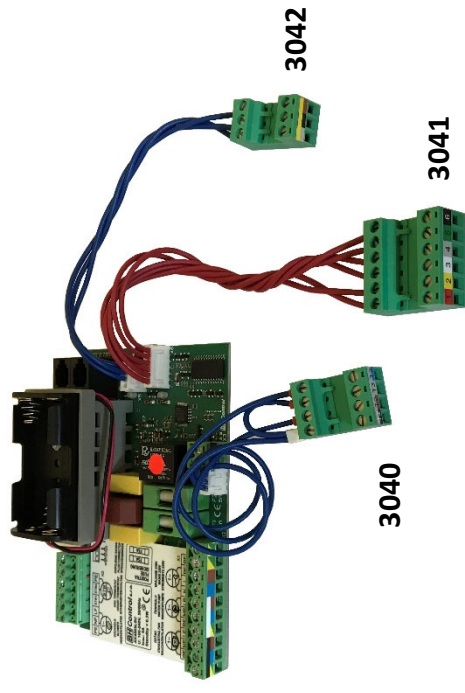

NÁHRADY REGULÁCIE KOTLOV VIGAS

REGULÁCIA AK 4001 LSU

REGULÁCIA AK 4000 S

REGULÁCIA AK 4001 S

REGULÁCIA AK 4005 LSU (kód 4003/A)

- + prepojka teplomera (kód 3040)
- + prepojka LAMBDA SONDY (kód 3041)
- + prepojka Servopohonu (kód 3042)

REGULÁCIA AK 4005 S (kód 4002/A)

- + prepojka teplomera (kód 3040)