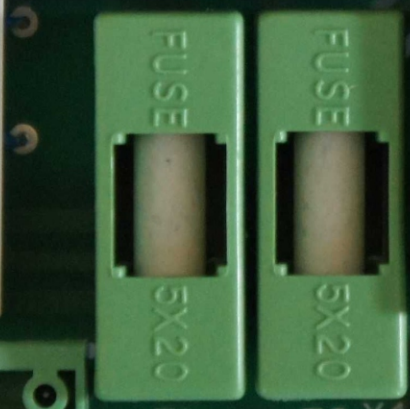

DÚCHADLO HAV. TERMOSTAT ODPOJENIE SVORKY
 BLOWER CRASH THERMOSTAT PLUG CONNECTOR
 HEIZVENTILATOR SICHERHEITSSCHALTER STECKVERBINDER

BH Control s.r.o.
 AK4005LSU
 U: 100-240V, 50/60Hz
 I_{max}: 5A
 Standby < 0.3W

POISTKA FUSE SICHERUNG
 F5A F5A

ODŤAH ČERPADLO NPÁJANIE 230V
 EXHAUSTING FAN WATER PUMP MAINS 230V
 RAUCHVENTILATOR WASSERPUMPE STROMNETZ 230V

BH Control