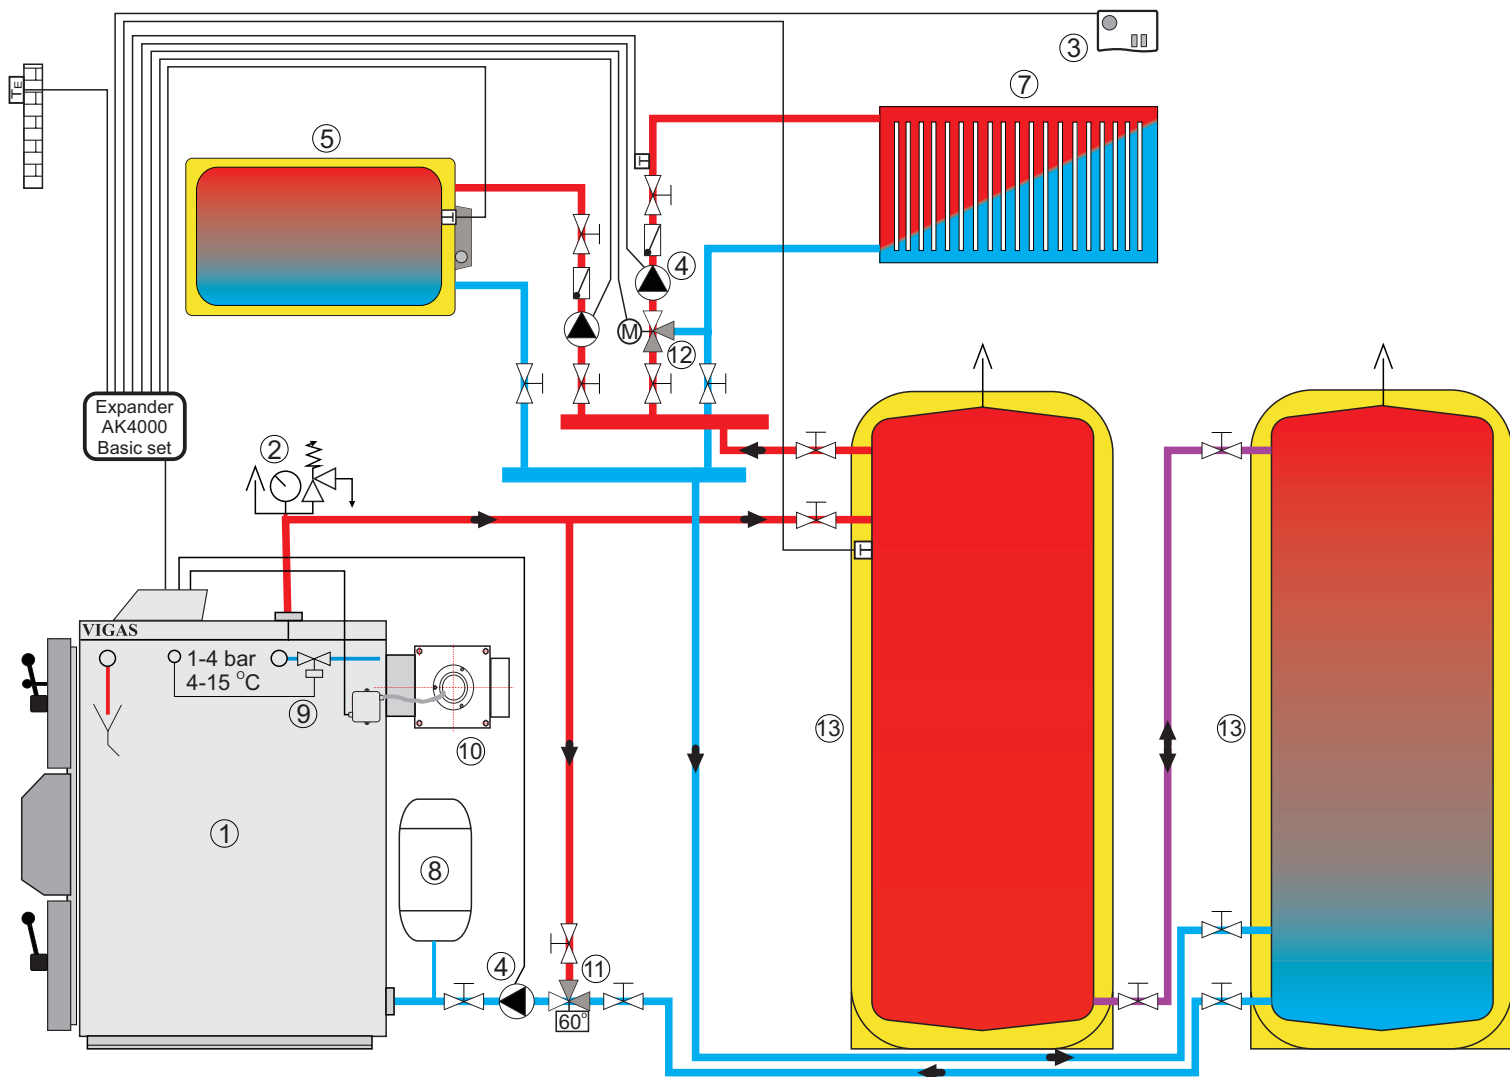

1. Kotel VIGAS	2. Bezpečnostná skupina	3. Izbový termostat
4. Čerpadlo	5. Zásobník TÚV	6. Štvorcestný ventil
7. Vykurovaný okruh UK 1	8. Expanzná nádobka	9. Odpúšťací ventil Honeywell
10. Odťahový ventilátor	11. Termostatický ventil ESBE	12. Trojcestný zmiešavací ventil
13. Akumulačná nádrž		
M - Servomotor	T - Teploměr typ KTY	TE - Teploměr vonkajší

1. Kotel VIGAS	2. Bezpečnostná skupina	3. Izbový termostat
4. Čerpadlo	5. Zásobník TÚV	6. Štvorcestný ventil
7. Vykurovaný okruh UK 1	8. Expanzná nádoba	9. Odpúšťací ventil Honeywell
10. Odťahový ventilátor	11. Termostatický ventil ESBE	12. Trojcestný zmiešavací ventil
13. Akumulačná nádrž		
M - Servomotor	T - Teploměr typ KTY	TE - Teploměr vonkajší